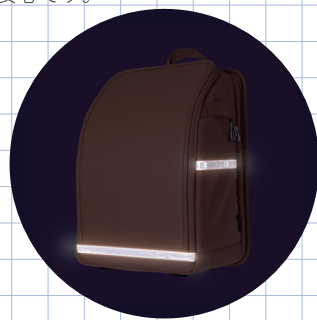

※意匠登録出願中

子どもたちの声を 形にしました

通学バッグは子どもたちが使うもの。
『ふわっセル』は「重い」「背中が痛い」「暑い」「固い」等、現役小学生の悩みを聞き取り作られました。
子ども目線のものづくりが『ふわっセル』を支えています。

使いやすさは細部まで。

ショルダー部分は カラビナ付

防犯ベルやカギ等を
付けられるカラビナ
が付いています。

ショルダーのズレ防止 チェストストラップ

ショルダー部分がズレ落ち
ないようにチェストスト
ラップを採用。
長さ調節・取り外しが可能
な仕様です。