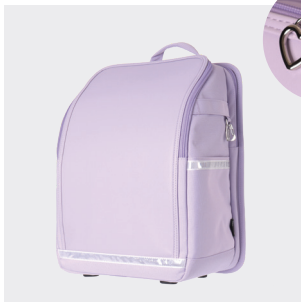

『ふわっセル』は子どもたちが快適に使用出来る事を目標に開発されました。

A4 サイズのファイルや水筒がすっぽり入るサイズ感。

ショルダー部分の調整が簡単なので低学年～高学年まで幅広くフィットします。

デイパックをベースに設計されているので、ランドセルに比べて背負った時の

使用感が軽く柔らかいと評判です。

丸型引手

品番 FS1246
カラー ブラック / ブルー

JAN 4535890924250

丸型引手

品番 FS1032
カラー キャメル

JAN 4535890924243

ハート型引手

品番 FS1016
カラー ピンク

JAN 4535890924212

ハート型引手

品番 FS1019
カラー パープル

JAN 4535890924229

ハート型引手

品番 FS1026
カラー ミント

JAN 4535890924236

品名 : ふわっセル
価格 : ¥17,800(税込価格 ¥19,580)
サイズ : 高さ約 36 cm × 幅約 27 cm
×マチ幅約 18 cm
素材 : 合成皮革 / ポリエステル
ポケット数: 6個
見掛容量 : 約 17L

リフレクター付き レインカバーが付いてくる♪

付け口がゴムで
ラクラク取り付け♪