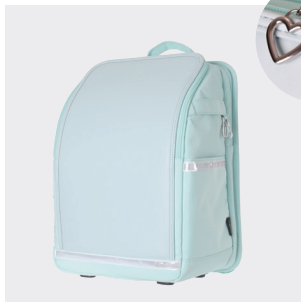

『ふわっセル』は子どもたちが快適に使用出来る事を目標に開発されました。

A4 サイズのファイルや水筒がすっぽり入るサイズ感。

ショルダー部分の調整が簡単なので低学年～高学年まで幅広くフィットします。

デイパックをベースに設計されているので、ランドセルに比べて背負った時の

使用感が軽く柔らかいと評判です。

丸型引手

品番 FS1246
カラー ブラック / ブルー

JAN 4535890924250

丸型引手

品番 FS1032
カラー キャメル

JAN 4535890924243

ハート型引手

品番 FS1016
カラー ピンク

JAN 4535890924212

ハート型引手

品番 FS1019
カラー パープル

JAN 4535890924229

ハート型引手

品番 FS1026
カラー ミント

JAN 4535890924236

品名 : ふわっセル
価格 : ¥17,800(税込価格 ¥19,580)
サイズ : 高さ約 36 cm × 幅約 27 cm
×マチ幅約 18 cm
素材 : 合成皮革 / ポリエステル
ポケット数: 6個
見掛容量 : 約 17L

リフレクター付き レインカバーが付いてくる♪

付け口がゴムで
ラクラク取り付け♪